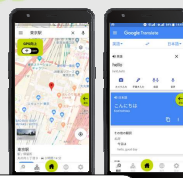

外出先でノートパソコンやタブレットを使いたい……

自宅のインターネットを**もっとつながりやすく**したい……

そのような思いをお持ちの皆様へ

限界突破Wi-Fiのご紹介

今なら本体・事務手数料**「無料」**!

限界突破WiFiの特徴

QRコードを撮るだけで
すぐに接続できます!

誰でもかんたん!

残りわずか!

今なら限定カラー
あります!

ナビの代わりに!

本体でGoogleマップ
Google翻訳が使えます!

大きくて見やすい画面!

通信量、接続数が
ひと目で分かります!

詳しくは公式HPへ!

詳しい内容や
氷川きよさんの
CMを見る ▶